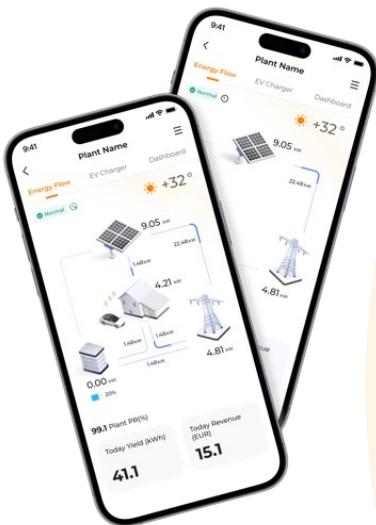

THUISBATTERIJ SUNGROW

De ideale oplossing voor jou: **SUNGROW BATTERIJ**

- Toonaangevende en kwalitatief hoogstaande onderneming
- 10 jaar fabrieksgarantie: zekerheid
- Sla je eigen groene energie op: milieubewust
- Optimaliseer je zelfconsumptie en bespaar tot honderden euro's per jaar
- High Voltage LFP batterij: maximum rendement!
- Lithium-ijzerfosfaat cellen: veiligheid gegarandeerd
- Plug & Play: Geen kabels nodig tussen modules
- Live data monitoring via iSolarCloud app
- Modulair systeem: uitbreiding steeds mogelijk
- Combineer met SunGrow omvormer: eenvoudig
- Aangesloten door Easykit: veiligheid en garantie
- Opstart door eigen ervaren technische dienst

TYPE	CAPACITEIT	BxHxD (cm)	GEWICHT	MODULES
SBR064	6,4 kWh	63x55x33	89 kg	2+1*
SBR096	9,6 kWh	63x55x33	114 kg	3
SBR128	12,8 kWh	63x68x33	147 kg	4
SBR160	16 kWh	63x81x33	180 kg	5
SBR192	19,2 kWh	63x94x33	213 kg	6

* 1 lege module

SUNGROW
Clean power for all

EASYKIT
Slimme zelfbouw

BATTERIE DOMESTIQUE SUNGROW

La solution idéale pour vous: **BATTERIE SUNGROW**

- Entreprise de premier plan et de qualité
- Garantie d'usine de 10 ans!
- Stockez votre propre énergie verte: Conscience écologique
- Optimisez votre autoconsommation et gagnez Plusieurs centaines d'euros par an
- Batterie LFP Haute Tension: efficacité maximale!
- Piles au lithium fer phosphate: sécurité garantie
- Plug & Play: pas de câble nécessaire entre les modules
- Live data monitoring via l'application iSolarCloud
- Système modulaire: possibilité d'extension
- Combiner avec l'onduleur Sungrow: simplicité
- Raccordement électrique par Easykit: sécurité et garantie
- Mise en service par notre service technique expérimenté