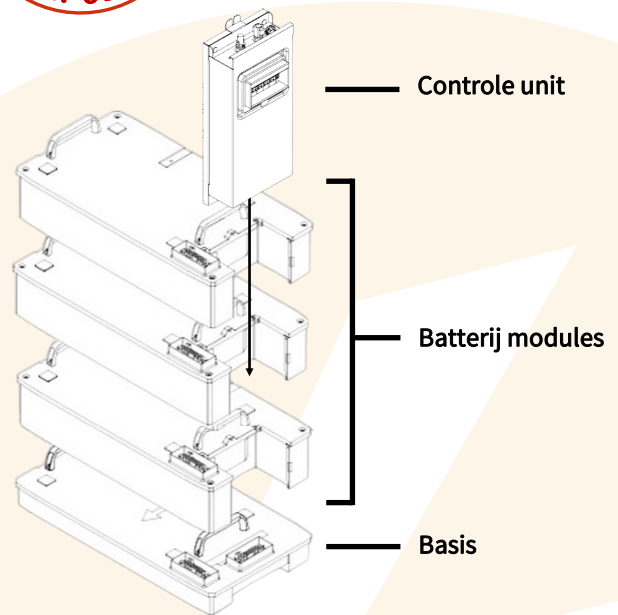

TYPE	CAPACITEIT	BxHxD (cm)	GEWICHT	MODULES
SBR064	6,4 kWh	63x55x33	89 kg	2+1*
SBR096	9,6 kWh	63x55x33	114 kg	3
SBR128	12,8 kWh	63x68x33	147 kg	4
SBR160	16 kWh	63x81x33	180 kg	5
SBR192	19,2 kWh	63x94x33	213 kg	6

* 1 lege module

SUNGROW
Clean power for all

EASYKIT
Slimme zelfbouw

BATTERIE DOMESTIQUE SUNGROW

La solution idéale pour vous: **BATTERIE SUNGROW**

- Entreprise de premier plan et de qualité
- Garantie d'usine de 10 ans!
- Stockez votre propre énergie verte: Conscience écologique
- Optimisez votre autoconsommation et gagnez Plusieurs centaines d'euros par an
- Batterie LFP Haute Tension: efficacité maximale!
- Piles au lithium fer phosphate: sécurité garantie
- Plug & Play: pas de câble nécessaire entre les modules
- Live data monitoring via l'application iSolarCloud
- Système modulaire: possibilité d'extension
- Combiner avec l'onduleur Sungrow: simplicité
- Raccordement électrique par Easykit: sécurité et garantie
- Mise en service par notre service technique expérimenté

TYPE	CAPACITÉ	LxHxP (cm)	POIDS	MODULES
SBR064	6,4 kWh	63x55x33	89 kg	2+1*
SBR096	9,6 kWh	63x55x33	114 kg	3
SBR128	12,8 kWh	63x68x33	147 kg	4
SBR160	16 kWh	63x81x33	180 kg	5
SBR192	19,2 kWh	63x94x33	213 kg	6