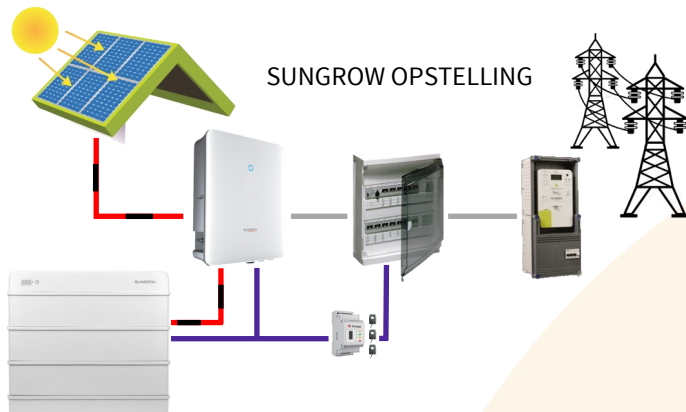

THUISBATTERIJ SUNGROW

De ideale oplossing voor jou: **SUNGROW BATTERIJ**

- Toonaangevende en kwalitatief hoogstaande onderneming
- 10 jaar fabrieksgarantie: zekerheid
- Sla je eigen groene energie op: milieubewust
- Optimaliseer je zelfconsumptie en bespaar tot honderden euro's per jaar
- High Voltage LFP batterij: maximum rendement!
- Lithium-ijzerfosfaat cellen: veiligheid gegarandeerd
- Plug & Play: Geen kabels nodig tussen modules
- Live data monitoring via iSolarCloud app
- Modulair systeem: uitbreiding steeds mogelijk
- Combineer met SunGrow omvormer: eenvoudig
- Aangesloten door Easykit: veiligheid en garantie
- Opstart door eigen ervaren technische dienst

TYPE	CAPACITEIT	BxHxD (cm)	GEWICHT	MODULES
SBR064	6,4 kWh	63x55x33	89 kg	2+1*
SBR096	9,6 kWh	63x55x33	114 kg	3
SBR128	12,8 kWh	63x68x33	147 kg	4
SBR160	16 kWh	63x81x33	180 kg	5
SBR192	19,2 kWh	63x94x33	213 kg	6

* 1 lege module

SUNGROW
Clean power for all

EASYKIT
Slimme zelfbouw

BATTERIE DOMESTIQUE SUNGROW

La solution idéale pour vous: **BATTERIE SUNGROW**

- Entreprise de premier plan et de qualité
- Garantie d'usine de 10 ans!
- Stockez votre propre énergie verte: Conscience écologique
- Optimisez votre autoconsommation et gagnez Plusieurs centaines d'euros par an
- Batterie LFP Haute Tension: efficacité maximale!
- Piles au lithium fer phosphate: sécurité garantie
- Plug & Play: pas de câble nécessaire entre les modules
- Live data monitoring via l'application iSolarCloud
- Système modulaire: possibilité d'extension
- Combiner avec l'onduleur Sungrow: simplicité
- Raccordement électrique par Easykit: sécurité et garantie
- Mise en service par notre service technique expérimenté

* 1 module vide

SUNGROW
Clean power for all

EASYKIT
Le prêt-à-monter malin