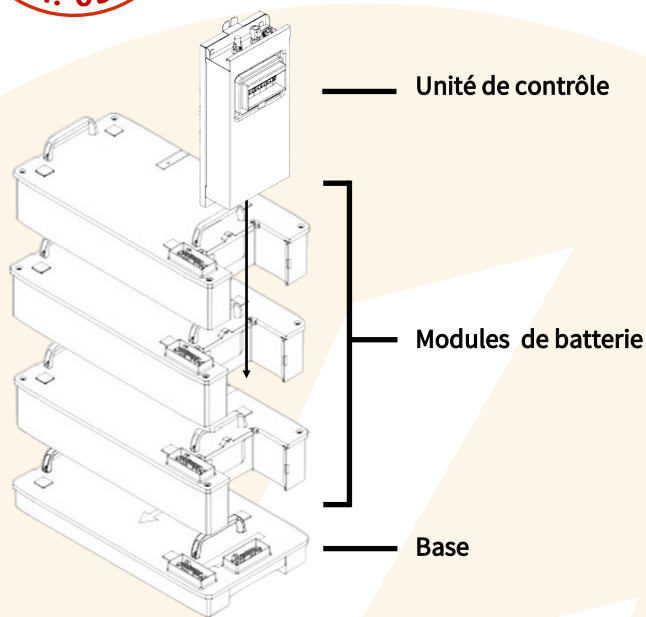

TYPE	CAPACITEIT	BxHxD (cm)	GEWICHT	MODULES
SBR064	6,4 kWh	63x55x33	89 kg	2+1*
SBR096	9,6 kWh	63x55x33	114 kg	3
SBR128	12,8 kWh	63x68x33	147 kg	4
SBR160	16 kWh	63x81x33	180 kg	5
SBR192	19,2 kWh	63x94x33	213 kg	6

* 1 lege module

SUNGROW
Clean power for all

EASYKIT
Slimme zelfbouw

BATTERIE DOMESTIQUE SUNGROW

La solution idéale pour vous: **BATTERIE SUNGROW**

- Entreprise de premier plan et de qualité
- Garantie d'usine de 10 ans!
- Stockez votre propre énergie verte: Conscience écologique
- Optimisez votre autoconsommation et gagnez Plusieurs centaines d'euros par an
- Batterie LFP Haute Tension: efficacité maximale!
- Piles au lithium fer phosphate: sécurité garantie
- Plug & Play: pas de câble nécessaire entre les modules
- Live data monitoring via l'application iSolarCloud
- Système modulaire: possibilité d'extension
- Combiner avec l'onduleur Sungrow: simplicité
- Raccordement électrique par Easykit: sécurité et garantie
- Mise en service par notre service technique expérimenté

TYPE	CAPACITÉ	LxHxP (cm)	POIDS	MODULES
SBR064	6,4 kWh	63x55x33	89 kg	2+1*
SBR096	9,6 kWh	63x55x33	114 kg	3
SBR128	12,8 kWh	63x68x33	147 kg	4
SBR160	16 kWh	63x81x33	180 kg	5
SBR192	19,2 kWh	63x94x33	213 kg	6