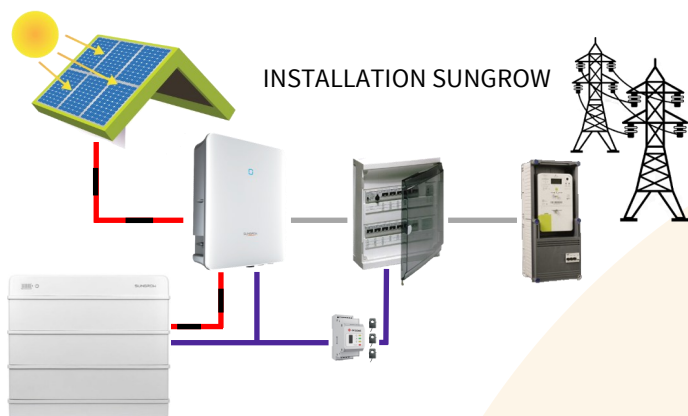

THUISBATTERIJ SUNGROW

De ideale oplossing voor jou: **SUNGROW BATTERIJ**

- Toonaangevende en kwalitatief hoogstaande onderneming
- 10 jaar fabrieksgarantie: zekerheid
- Sla je eigen groene energie op: milieubewust
- Optimaliseer je zelfconsumptie en bespaar tot honderden euro's per jaar
- High Voltage LFP batterij: maximum rendement!
- Lithium-ijzerfosfaat cellen: veiligheid gegarandeerd
- Plug & Play: Geen kabels nodig tussen modules
- Live data monitoring via iSolarCloud app
- Modulair systeem: uitbreiding steeds mogelijk
- Combineer met SunGrow omvormer: eenvoudig
- Aangesloten door Easykit: veiligheid en garantie
- Opstart door eigen ervaren technische dienst

* 1 lege module

SUNGROW
Clean power for all

EASYKIT
Slimme zelfbouw

BATTERIE DOMESTIQUE SUNGROW

La solution idéale pour vous: **BATTERIE SUNGROW**

- Entreprise de premier plan et de qualité
- Garantie d'usine de 10 ans!
- Stockez votre propre énergie verte: Conscience écologique
- Optimisez votre autoconsommation et gagnez Plusieurs centaines d'euros par an
- Batterie LFP Haute Tension: efficacité maximale!
- Piles au lithium fer phosphate: sécurité garantie
- Plug & Play: pas de câble nécessaire entre les modules
- Live data monitoring via l'application iSolarCloud
- Système modulaire: possibilité d'extension
- Combiner avec l'onduleur Sungrow: simplicité
- Raccordement électrique par Easykit: sécurité et garantie
- Mise en service par notre service technique expérimenté

* 1 module vide

SUNGROW
Clean power for all

EASYKIT
Le prêt-à-monter malin