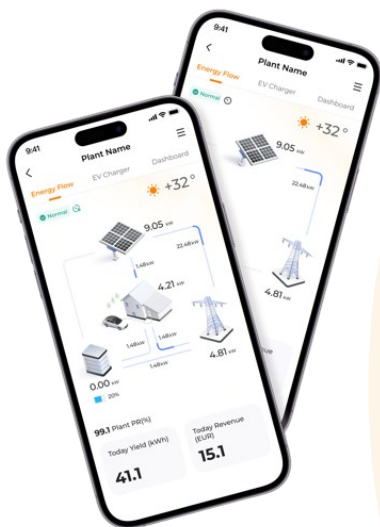

TYPE	CAPACITEIT	BxHxD (cm)	GEWICHT	MODULES
SBR064	6,4 kWh	63x55x33	89 kg	2+1*
SBR096	9,6 kWh	63x55x33	114 kg	3
SBR128	12,8 kWh	63x68x33	147 kg	4
SBR160	16 kWh	63x81x33	180 kg	5
SBR192	19,2 kWh	63x94x33	213 kg	6

* 1 lege module

SUNGROW
Clean power for all

EASYKIT
Slimme zelfbouw

BATTERIE DOMESTIQUE SUNGROW

La solution idéale pour vous: **BATTERIE SUNGROW**

- Entreprise de premier plan et de qualité
- Garantie d'usine de 10 ans!
- Stockez votre propre énergie verte: Conscience écologique
- Optimisez votre autoconsommation et gagnez Plusieurs centaines d'euros par an
- Batterie LFP Haute Tension: efficacité maximale!
- Piles au lithium fer phosphate: sécurité garantie
- Plug & Play: pas de câble nécessaire entre les modules
- Live data monitoring via l'application iSolarCloud
- Système modulaire: possibilité d'extension
- Combiner avec l'onduleur Sungrow: simplicité
- Raccordement électrique par Easykit: sécurité et garantie
- Mise en service par notre service technique expérimenté

TYPE	CAPACITÉ	LxHxP (cm)	POIDS	MODULES
SBR064	6,4 kWh	63x55x33	89 kg	2+1*
SBR096	9,6 kWh	63x55x33	114 kg	3
SBR128	12,8 kWh	63x68x33	147 kg	4
SBR160	16 kWh	63x81x33	180 kg	5
SBR192	19,2 kWh	63x94x33	213 kg	6