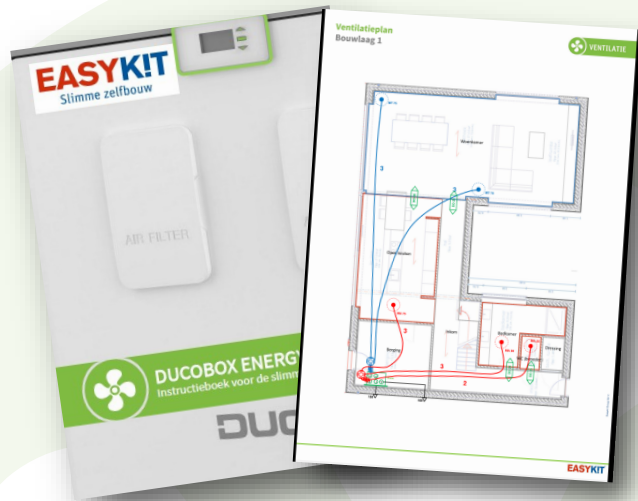

DUCO D-SYSTEEM Energy Comfort Plus

Easykit kiest voor het slimste ventilatie D-systeem in Europa:

- Duco is een toonaangevende Europese speler en trendsetter op het vlak van natuurlijke ventilatie
- Compact en licht toestel
- Groot debiet (tot 550 m³/h)
- Uiterst stil door akoestische mantel!
- Links/rechts uitwisselbaar
- Intelligente en energiezuinige werking
- Automatische inregeling
- Constant flow regeling: altijd in balans
- Passieve koelregeling
- Zomer bypass (100% modulerend)
- Vraagsturing mogelijk als optie
- Optioneel te bedienen met smart device via app
- Standaard voorzien van G4 filters
- Hoog rendement: EPB-gunstig
- Erkend ventilatieverslaggever: gepersonaliseerde aanpak en ontwerp op maat in één van onze toonzalen
- Instructieboek en kits voor zorgeloze installatie
- Opstart door eigen ervaren technische dienst

Reductiefactor	
f _{reduc} heat	1
f _{reduc} cool	1
f _{reduc} overheat	1

TYPE TOESTEL	MAX. DEBIET (m ³ /h)	VERMOGEN(W)	GELUID (dB(A))	AANSLUITING	BxHxD (mm)	GEWICHT (kg)
Comfort Plus D350	350	67	56,5	Ø180	760x803x584	47
Comfort Plus D450	450	102	59,5			
Comfort Plus D550	550	150	63,5			