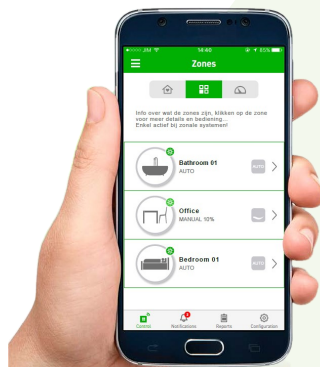

Reductiefactor	
f_{reduc} heat	1
f_{reduc} cool	1
f_{reduc} overheat	1