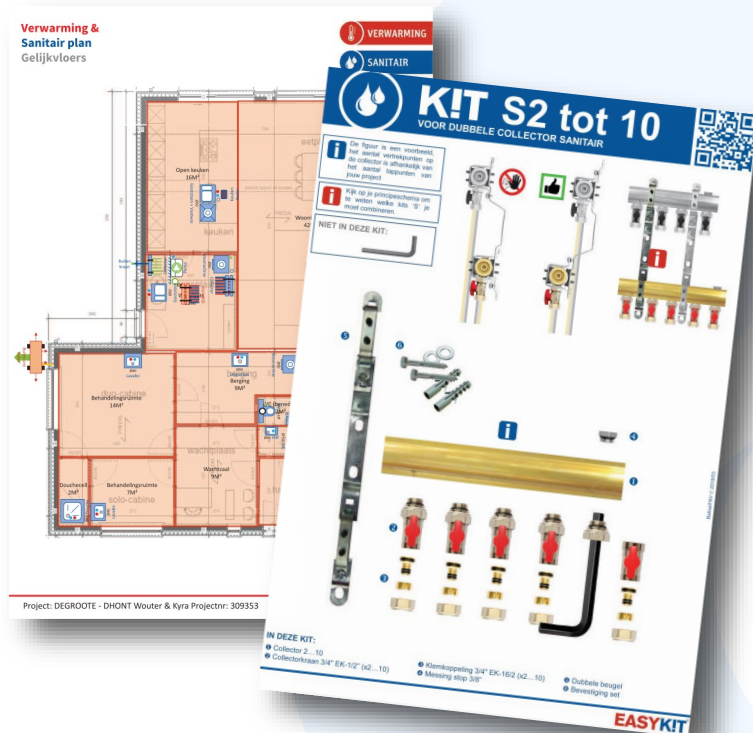

COLLECTOREN

De juiste oplossing voor jou:

- 10 jaar fabrieksgarantie: hoge kwaliteitsmessing en koppelingen
- Klemkoppelingen: zonder speciaal gereedschap en demonteerbaar
- Alle collectoren voorzien van kraantjes: future proof
- Volledig pakket, gratis op maat samengesteld
- Geleverd incl. Belgaqua goedgekeurde kranen met EB-terugslagklep ingebouwd: belangrijk voor de keuring
- Vorstvrije buitenkranen in aansluitkit: een zorgeloze winter
- Voorzien van instructieboek en zelfbouwvideo: support
- Geleverd met Loctite afdichtingsvezel: eenvoudig
- Geleverd met principeschema op maat van je woning: ondersteuning
- Voorzien van kits: zorgeloos aansluiten
- Technische ondersteuning in de toonzaal: zekerheid

BELGAQUA

EASYKIT GROUP NV © DOC SAN Collectoren 201911NL

LOCTITE

EASYKIT

Slimme zelfbouw