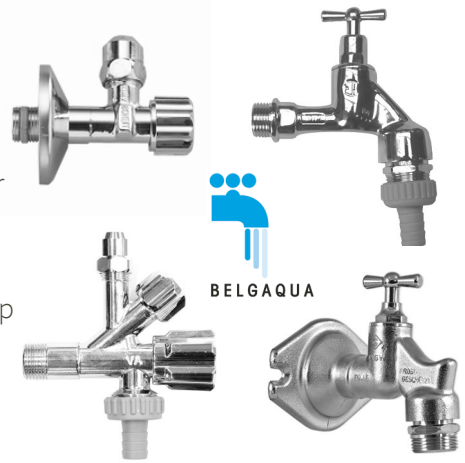

COLLECTOREN

De juiste oplossing voor jou:

- 10 jaar fabrieksgarantie: hoge kwaliteitsmessing en koppelingen
- Klemkoppelingen: zonder speciaal gereedschap en demonteerbaar
- Alle collectoren voorzien van kraantjes: future proof
- Volledig pakket, gratis op maat samengesteld
- Geleverd incl. Belgaqua goedgekeurde kranen met EB-terugslagklep ingebouwd: belangrijk voor de keuring
- Vorstvrije buitenkranen in aansluitkit: een zorgeloze winter
- Voorzien van instructieboek en zelfbouwvideo: support
- Geleverd met Loctite afdichtingsvezel: eenvoudig
- Geleverd met principeschema op maat van je woning: ondersteuning
- Voorzien van kits: zorgeloos aansluiten
- Technische ondersteuning in de toonzaal: zekerheid

BELGAQUA

EASYKIT GROUP NV © DOC SAN Collectoren 201911NL

LOCTITE

EASYKIT

Slimme zelfbouw