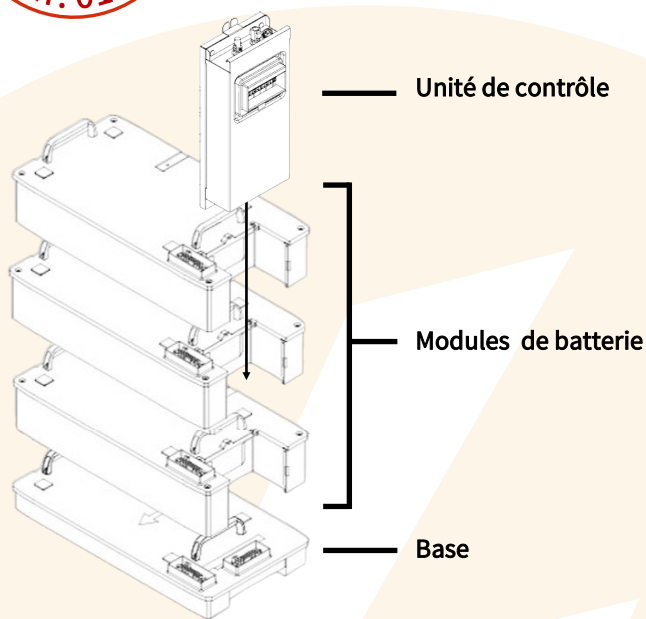

TYPE	VERMOGEN	B x H x D	GEWICHT	MODULES
SBR064	6,4 kWh	625x545x330	89 kg	2+1*
SBR096	9,6 kWh	625x545x330	114 kg	3
SBR128	12,8 kWh	625x675x330	147 kg	4
SBR160	16 kWh	625x805x330	180 kg	5
SBR192	19,2 kWh	625x935x330	213 kg	6

\* 1 lege module

**SUNGROW**  
Clean power for all

**EASYKIT**  
Slimme zelfbouw

TYPE	PUISSANCE	L x H x P	POIDS	MODULES
SBR064	6,4 kWh	625x545x330	89 kg	2+1*
SBR096	9,6 kWh	625x545x330	114 kg	3
SBR128	12,8 kWh	625x675x330	147 kg	4
SBR160	16 kWh	625x805x330	180 kg	5
SBR192	19,2 kWh	625x935x330	213 kg	6