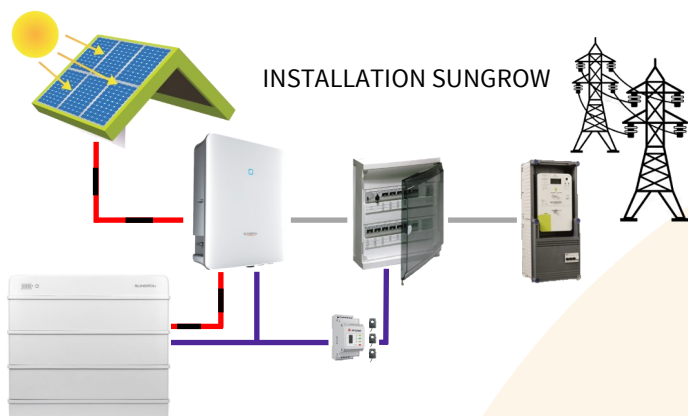

\* 1 lege module

**SUNGROW**  
Clean power for all

**EASYKIT**  
Slimme zelfbouw

# BATTERIE DOMESTIQUE SUNGROW

La bonne solution pour vous: **BATTERIE SUNGROW**

- Entreprise de premier plan et de qualité
- Garantie d'usine de 10 ans !
- Stockez votre **propre énergie verte**: Conscience écologique
- Optimisez votre **autoconsommation** et gagnez Plusieurs centaines d'euros par an
- Batterie LFP Haute Tension: efficacité maximale!
- Piles au lithium fer phosphate: **sécurité garantie**
- **Plug & Play**: pas de câble nécessaire entre les modules
- **Live data monitoring** via l'application iSolarCloud
- Système **modulaire**: possibilité d'extension
- Combiner avec l'**onduleur Sungrow**: simplicité
- **Raccordement électrique par Easykit**: sécurité et garantie
- Mise en service par notre **service technique** expérimenté