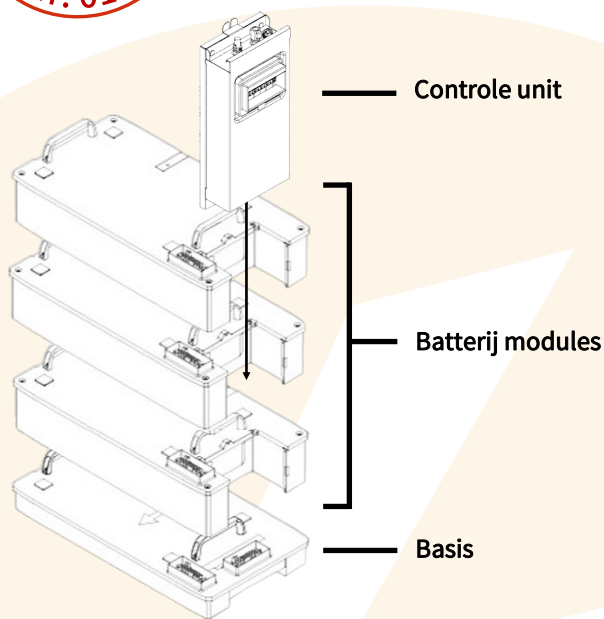

TYPE	VERMOGEN	B x H x D	GEWICHT	MODULES
SBR064	6,4 kWh	625x545x330	89 kg	2+1*
SBR096	9,6 kWh	625x545x330	114 kg	3
SBR128	12,8 kWh	625x675x330	147 kg	4
SBR160	16 kWh	625x805x330	180 kg	5
SBR192	19,2 kWh	625x935x330	213 kg	6

\* 1 lege module

**SUNGROW**  
Clean power for all

**EASYKIT**  
Slimme zelfbouw

TYPE	PUISSANCE	L x H x P	POIDS	MODULES
SBR064	6,4 kWh	625x545x330	89 kg	2+1*
SBR096	9,6 kWh	625x545x330	114 kg	3
SBR128	12,8 kWh	625x675x330	147 kg	4
SBR160	16 kWh	625x805x330	180 kg	5
SBR192	19,2 kWh	625x935x330	213 kg	6