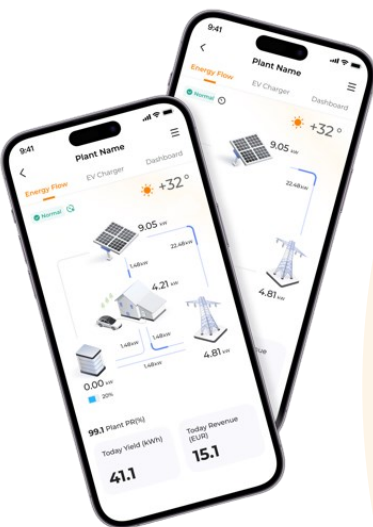

BATTERIE DOMESTIQUE SUNGROW

La bonne solution pour vous: **BATTERIE SUNGROW**

- Entreprise de premier plan et de qualité
- Garantie d'usine de 10 ans !
- Stockez votre **propre énergie verte**: Conscience écologique
- Optimisez votre **autoconsommation** et gagnez Plusieurs centaines d'euros par an
- Batterie LFP Haute Tension: efficacité maximale!
- Piles au lithium fer phosphate: **sécurité garantie**
- **Plug & Play**: pas de câble nécessaire entre les modules
- **Live data monitoring** via l'application iSolarCloud
- Système **modulaire**: possibilité d'extension
- Combiner avec l'**onduleur Sungrow**: simplicité
- **Raccordement électrique par Easykit**: sécurité et garantie
- Mise en service par notre **service technique** expérimenté

TYPE	PUISSANCE	L x H x P	POIDS	MODULES
SBR064	6,4 kWh	625x545x330	89 kg	2+1*
SBR096	9,6 kWh	625x545x330	114 kg	3
SBR128	12,8 kWh	625x675x330	147 kg	4
SBR160	16 kWh	625x805x330	180 kg	5
SBR192	19,2 kWh	625x935x330	213 kg	6

* 1 module vide

SUNGROW
Clean power for all

EASYKIT
Le prêt-à-monter malin