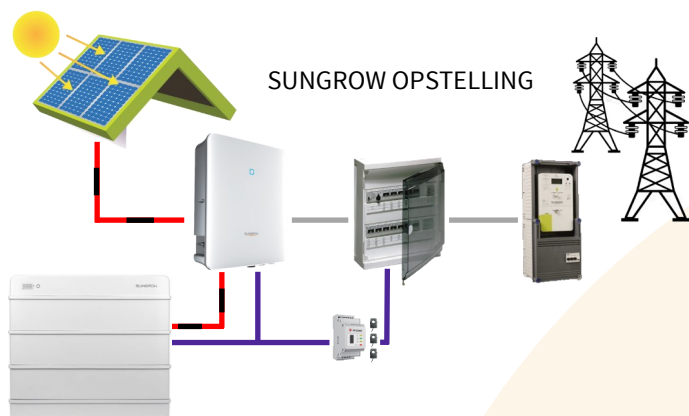

# THUISBATTERIJ SUNGROW

De juiste oplossing voor jou: **SUNGROW BATTERIJ**

- Toonaangevende en kwalitatief hoogstaande onderneming
- 10 jaar fabrieksgarantie: zekerheid
- Sla je eigen groene energie op: milieubewust
- Optimaliseer je zelfconsumptie en bespaar tot honderden euro's per jaar
- High Voltage LFP batterij: maximum rendement!
- Lithium-ijzerfosfaat cellen: veiligheid gegarandeerd
- Plug & Play: Geen kabels nodig tussen modules
- Live data monitoring via iSolarCloud app
- Modulair systeem: uitbreiding steeds mogelijk
- Combineer met SunGrow omvormer: eenvoudig
- Aangesloten door Easykit: veiligheid en garantie
- Opstart door eigen ervaren technische dienst

TYPE	VERMOGEN	B x H x D	GEWICHT	MODULES
SBR064	6,4 kWh	625x545x330	89 kg	2+1*
SBR096	9,6 kWh	625x545x330	114 kg	3
SBR128	12,8 kWh	625x675x330	147 kg	4
SBR160	16 kWh	625x805x330	180 kg	5
SBR192	19,2 kWh	625x935x330	213 kg	6

\* 1 lege module

**SUNGROW**  
Clean power for all

**EASYKIT**  
Slimme zelfbouw