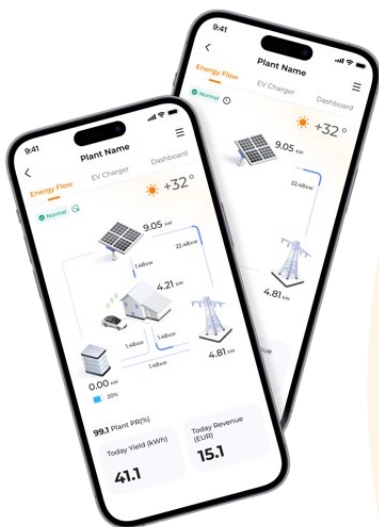

# THUISBATTERIJ SUNGROW

De juiste oplossing voor jou: **SUNGROW BATTERIJ**

- Toonaangevende en kwalitatief hoogstaande onderneming
- 10 jaar fabrieksgarantie: zekerheid
- Sla je eigen groene energie op: milieubewust
- Optimaliseer je zelfconsumptie en bespaar tot honderden euro's per jaar
- High Voltage LFP batterij: maximum rendement!
- Lithium-ijzerfosfaat cellen: veiligheid gegarandeerd
- Plug & Play: Geen kabels nodig tussen modules
- Live data monitoring via iSolarCloud app
- Modulair systeem: uitbreiding steeds mogelijk
- Combineer met SunGrow omvormer: eenvoudig
- Aangesloten door Easykit: veiligheid en garantie
- Opstart door eigen ervaren technische dienst

TYPE	VERMOGEN	B x H x D	GEWICHT	MODULES
SBR064	6,4 kWh	625x545x330	89 kg	2+1*
SBR096	9,6 kWh	625x545x330	114 kg	3
SBR128	12,8 kWh	625x675x330	147 kg	4
SBR160	16 kWh	625x805x330	180 kg	5
SBR192	19,2 kWh	625x935x330	213 kg	6

\* 1 lege module

**SUNGROW**  
Clean power for all

**EASYKIT**  
Slimme zelfbouw