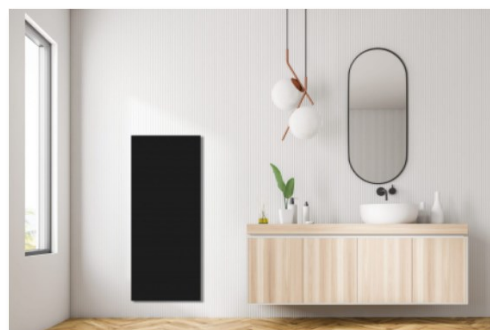

INFRAROOD PANELEN

Waarom kiezen voor infrarood panelen van Easykit:

- Stijlvol design: beschikbaar in metaal-, glas- of spiegelradiator
- Een **zeer zuinig** verwarmingssysteem: optimaal comfort door straling
- Duitse topkwaliteit
- Voorzien van Easykit instructieboek: eenvoudig te installeren
- Stand alone via geïntegreerde **schakelaar** of met draadloze thermostaat
- Persoonlijke **begeleiding** en advies in de toonzaal
- Afhankelijk van uitvoering: **handdoekhangers** mogelijk
- Maximum paneeltemperatuur 115°C: **veiligheid** boven alles
- Sturing met **domotica** mogelijk
- RoHS gecertificeerd en TÜV-GS gekeurd.

UITVOERING	B x H x D (cm)	VERMOGEN	GEWICHT	OPTIE HANDDOEKHANGER
Metaal wit/zwart	40x60x2,0	200 W	5,2kg	-
Metaal wit/zwart	59,2x59,2x2,0	400 W	8,3kg	-
Metaal wit/zwart	40x120x2,0	500 W	10,4kg	-
Metaal wit/zwart	60x90x2,0	600 W	12,7kg	✓
Metaal wit/zwart	60x120x2,0	800 W	16,2kg	✓
Metaal wit/zwart	60x140x2,0	1000 W	19,3kg	✓
Glas wit/zwart	60x40x2,2	200 W	6,9kg	-
Glas wit/zwart	60x60x2,2	400 W	10,1kg	-
Glas wit/zwart	40x120x2,2	500 W	14,3kg	-
Glas wit/zwart	60x90x2,2	600 W	15,2kg	✓
Glas wit/zwart	60x120x2,2	800 W	19,6kg	✓
Spiegel	60x40x2,2	200 W	6,9kg	-
Spiegel	60x60x2,2	400 W	10,1kg	-
Spiegel	40x120x2,2	500 W	14,3kg	-
Spiegel	60x90x2,2	600 W	15,2kg	✓
Spiegel	60x120x2,2	800 W	19,6kg	✓