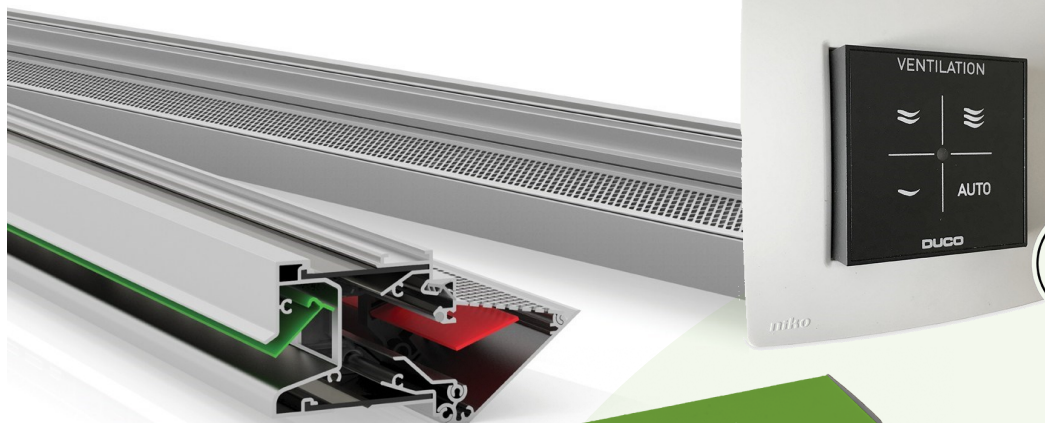

# DUCO TRONIC PLUS KIT D'EXTENSION

La forme ultime de ventilation naturelle:

- **Solution high end:** ventiler uniquement les pièces qui en ont réellement besoin et gérer automatiquement l'amenée via des aérateurs de fenêtre sur base du CO<sub>2</sub>
- **Moins de conduits:** pas besoin de vanne d'aspiration dans les chambres et le séjour
- **Mesure du CO<sub>2</sub>** dans les **chambres** par une sonde d'ambiance
- **Réglage automatique du débit** sur les **aérateurs de fenêtre:** pour une amenée minimale optimale de l'air frais
- Interaction parfaitement **équilibrée** entre clapets réglables et aérateurs
- Moins de **pertes de ventilation** inutiles: coût de chauffage plus faible
- Commande sans fil (uniquement alimentation 230V): **simple** à placer
- **Les aérateurs Tronic** sont **livrés à domicile** et **placés** par Duco: Service
- **Design adapté:** les aérateurs Duco suivent la couleur RAL de vos fenêtres
- Démarrage et réglage par nos propres techniciens Easykit: **rapport de mesure** pour le coordinateur PEB

## Contenu du kit

		DÉBIT	MESURE	PIÈCE	COMMANDE
1x	clapet de réglage	75 m <sup>3</sup> /h	CO <sub>2</sub>	cuisine	dans le ventilateur
1x	clapet de réglage	25 m <sup>3</sup> /h	CO <sub>2</sub>	WC	dans le ventilateur
1x	clapet de réglage	50 m <sup>3</sup> /h	humidité	salle de bains	dans le ventilateur
1x	commande Manuelle	jusqu'à 400 m <sup>3</sup> /h	manuelle	séjour	sans fil
3x	bloc d'amortissement	/	/	/	dans le ventilateur