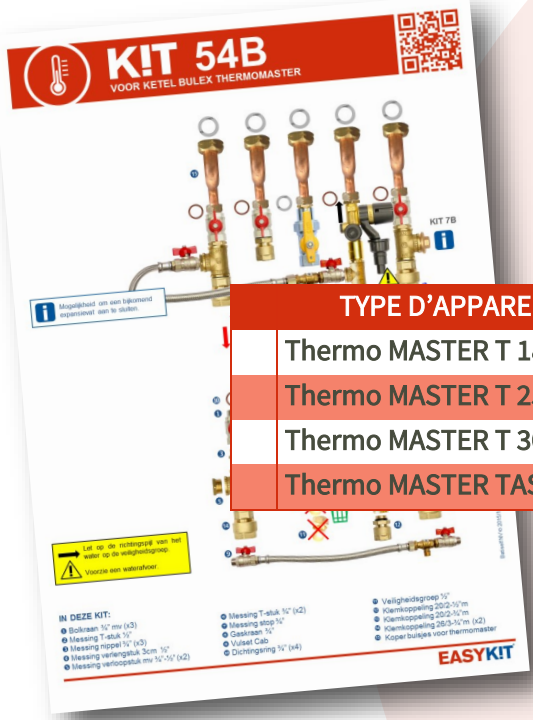

Bon à savoir

3 ans de garantie prolongée sur toutes les pièces et 10 ans sur le corps de chaudière. Vous ne trouvez cette sécurité que chez Bulex.

TYPE D'APPAREIL	Chauffage	Sanitaire	L x H x P	POIDS
Thermo MASTER T 18-25	5 - 18 kW	14l/min	42x74x30 cm	31 kg
Thermo MASTER T 25-30	6 - 25 kW	17l/min	42x74x30 cm	32 kg
Thermo MASTER T 30-35	7 - 30 kW	20l/min	42x74x30 cm	32 kg
Thermo MASTER TAS 30	7 - 30 kW	via boiler	42x74x30 cm	31 kg